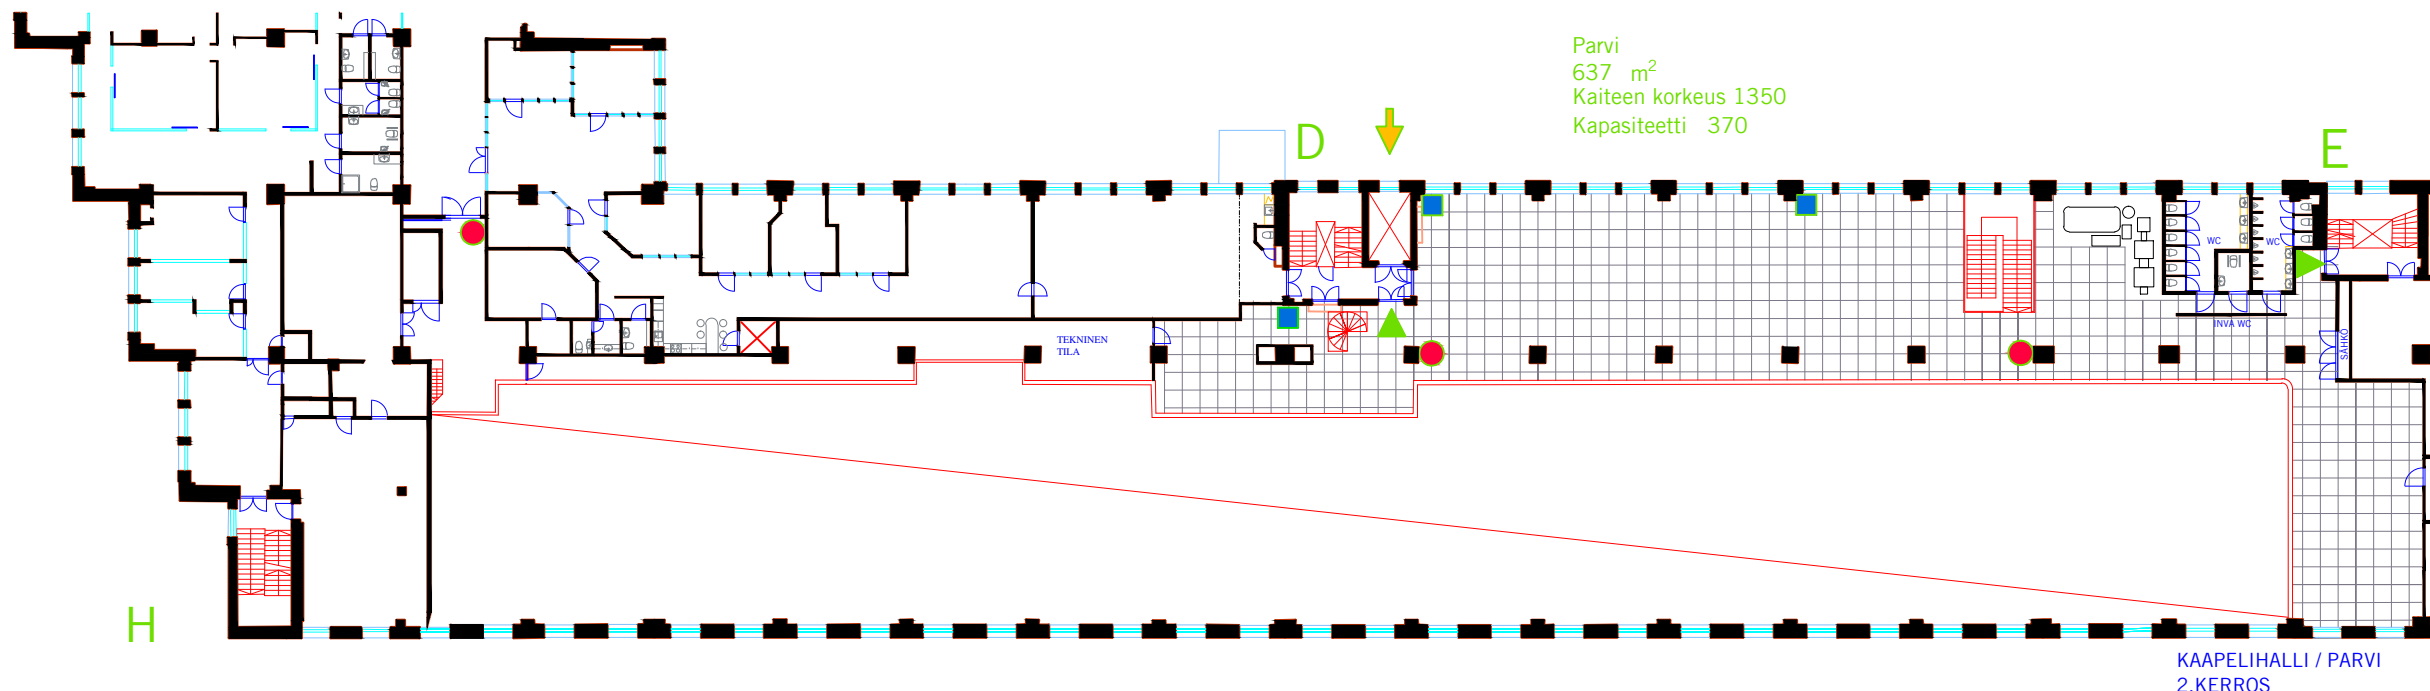

MERIKAAPELIHALLI

26.01.2012

- PALOSAMMUTTIMET
- SÄHKÖKESKUS
- ▲ EXIT
- ↑ TAVARAN KULJETUSREITTI

MKH. Aula +
 MERIKAAPELIHALLI 2511 m²
 Kapasiteetti 2500
 Esitystila Korkeus 13.4 m