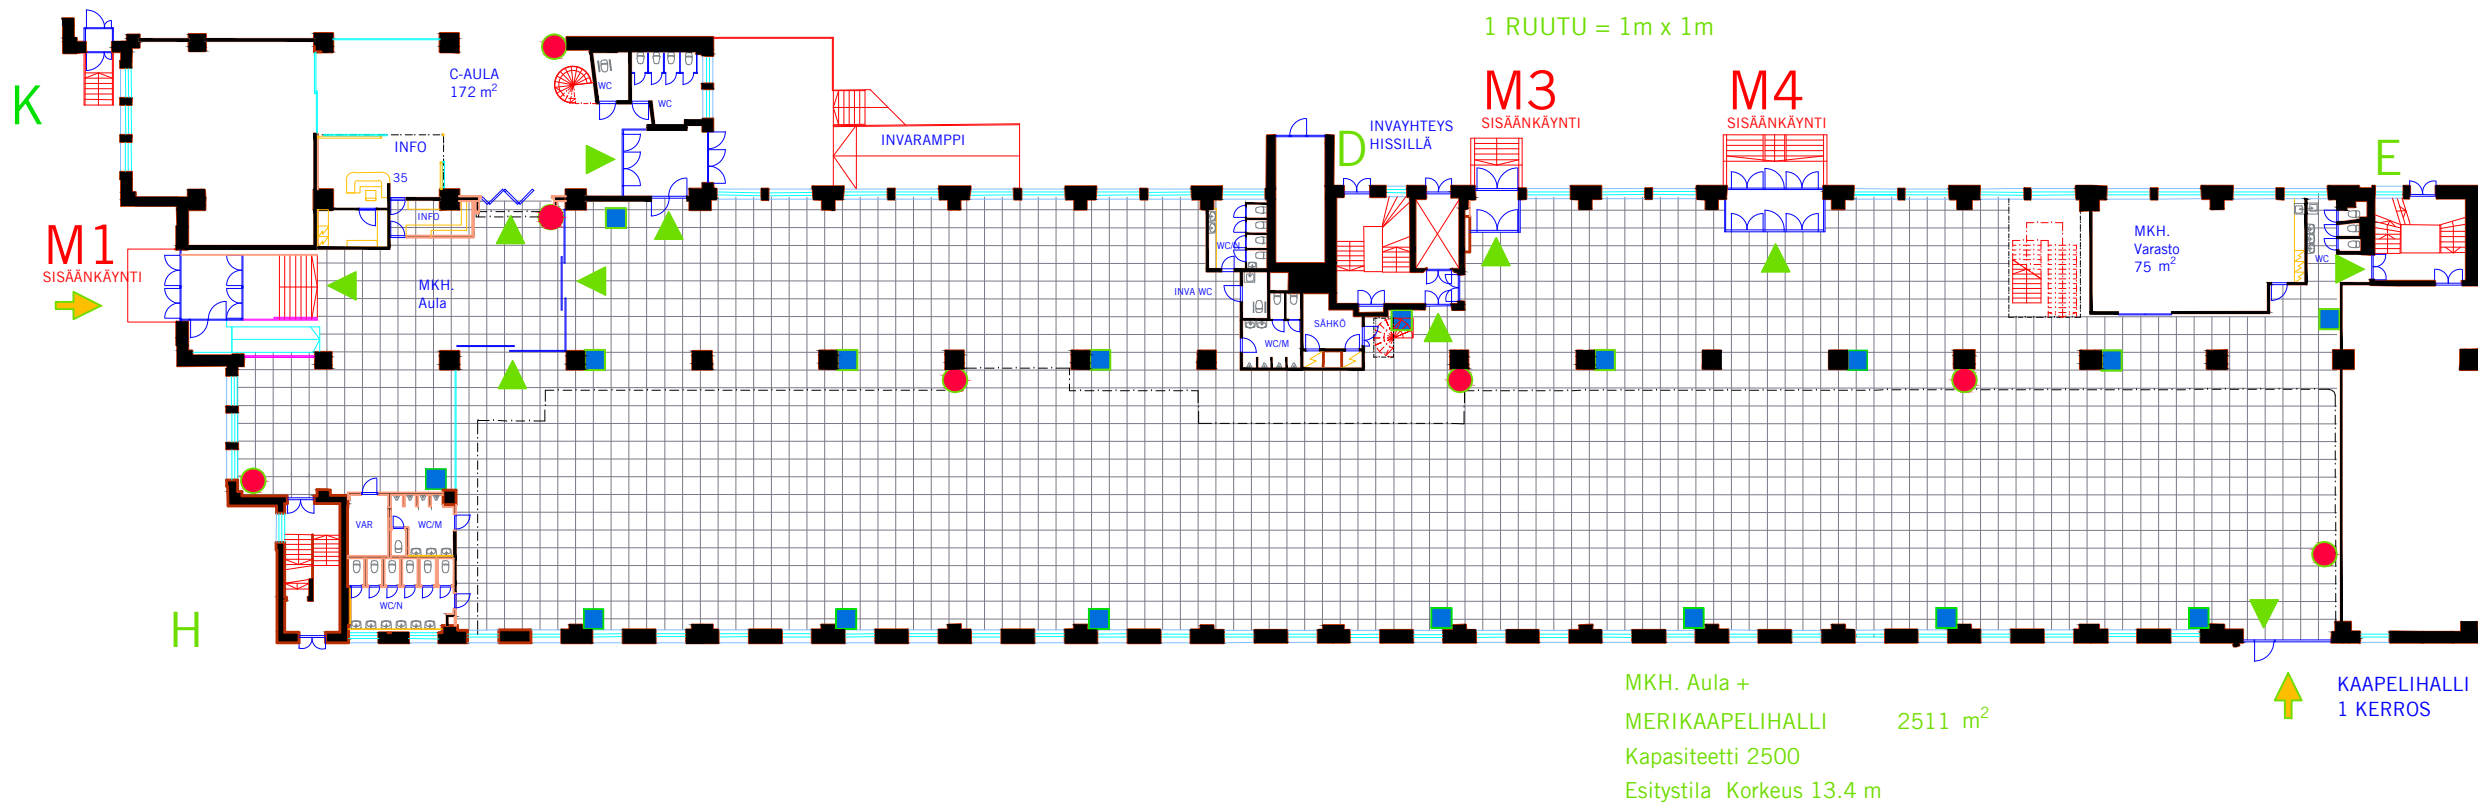

MERIKAAPELIHALLI

26.01.2012

- PALOSAMMUTTIMET
- SÄHKÖKESKUS
- ▲ EXIT
- ↑ TAVARAN KULJETUSREITTI

MKH. Aula +
 MERIKAAPELIHALLI 2511 m²
 Kapasiteetti 2500
 Esitystila Korkeus 13.4 m