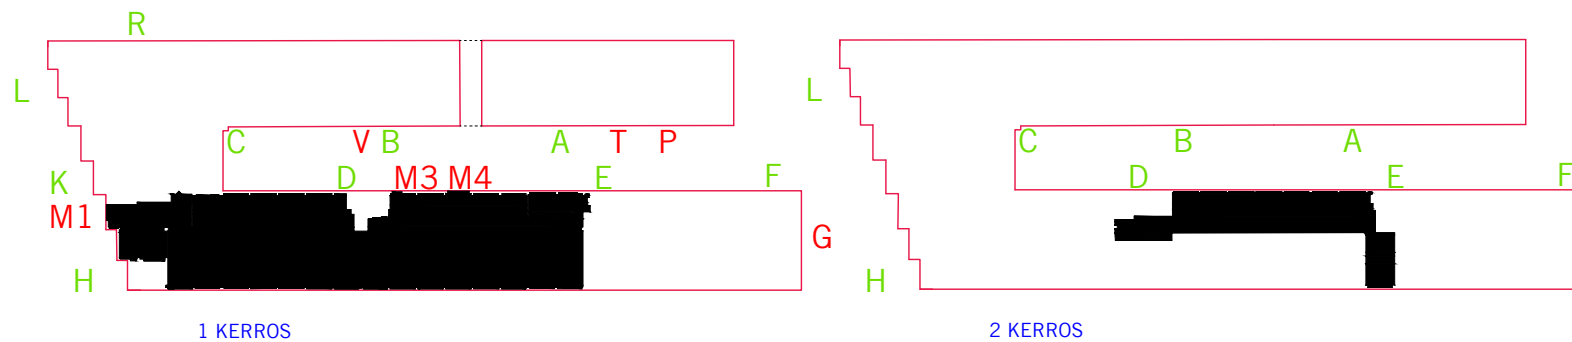

MERIKAAPELIHALLI

26.01.2012

- PALOSAMMUTTIMET
- SÄHKÖKESKUS
- ▲ EXIT
- ↑ TAVARAN KULJETUSREITTI

MKH. Aula +
 MERIKAAPELIHALLI 2511 m²
 Kapasiteetti 2500
 Esitystila Korkeus 13.4 m